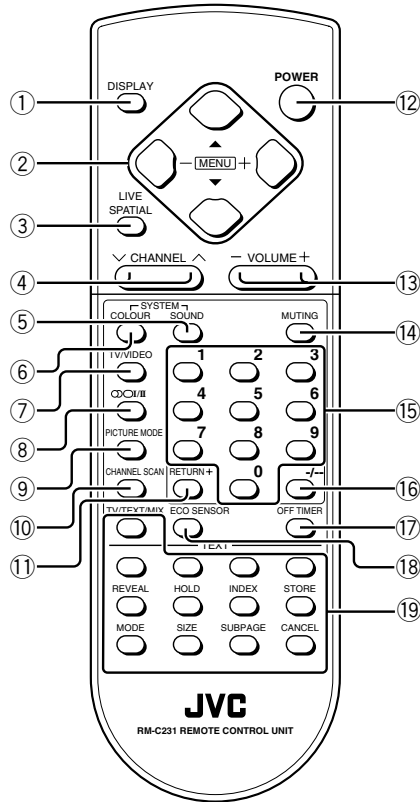

Locations

Locations of remote control buttons

① DISPLAY button	p.20
② MENU buttons	
• MENU ▲/▼ buttons	
• MENU -/+ buttons	
③ LIVE SPATIAL button	p.18
④ CHANNEL ∇/∧ buttons	p.13
⑤ SOUND SYSTEM button	p.17
⑥ COLOUR SYSTEM button	p.17
⑦ TV/VIDEO button	p.15
⑧ Multi Sound button	p.17
(AV-21PS only)	
⑨ PICTURE MODE button	p.17
⑩ CHANNEL SCAN button	p.14
⑪ RETURN + button	p.21
⑫ POWER button	p.6,13,14
⑬ VOLUME -/+ buttons	p.14
⑭ MUTING button	p.14
⑮ Number buttons	p.13
⑯ -/-- button	p.13
⑰ OFF TIMER button	p.20
⑱ ECO SENSOR button	p.20
⑲ Teletext buttons	p.26
(AV-21PS only)	

No. 56039

Locations

Locations of front panel buttons and lamps

(behind the door)

① MENU buttons	p.25
• MENU button	
• MENU -/+ buttons	
② CHANNEL ∇/∧ buttons	p.15
③ VOLUME -/+ buttons	p.15
④ TV/VIDEO button	p.15

⑤ ECO sensor	
⑥ Remote control sensor	
⑦ ECO lamp	p.20
⑧ ON TIMER lamp	p.22
⑨ POWER lamp	p.6,13,14
⑩ Main power button	p.6,15