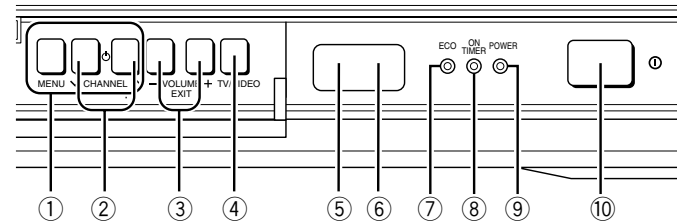

① MENU buttons	p.25
• MENU button	
• MENU -/+ buttons	
② CHANNEL ∇/∧ buttons	p.15
③ VOLUME -/+ buttons	p.15
④ TV/VIDEO button	p.15

⑤ ECO sensor	
⑥ Remote control sensor	
⑦ ECO lamp	p.20
⑧ ON TIMER lamp	p.22
⑨ POWER lamp	p.6,13,14
⑩ Main power button	p.6,15